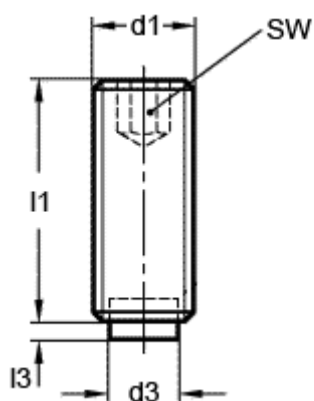

Varenummer: 20931679A
Beskrivelse: E+G Gevinstift
GN 913.3-M12-25-KU

Mål

$d1 = M12$
 $d3 = 8$
 $l1 = 25.0$
 $l3 = 2.1$
 $SW = 6.0$